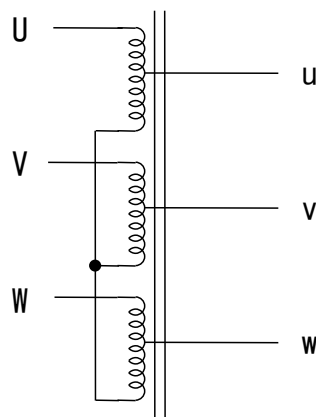

# 三相変圧器の結線方法

パルス電子株式会社

Y-Y結線

Δ-Δ結線

Y結線, オートランス, 単巻トランス

Y-Δ結線

Δ-Y結線

## コアサイズ

シートコア		
EI19	EI74	EI114
EI24	EI76.2	EI120
EI26	EI78	EI130
EI28	EI83	EI133.2
EI35	EI85	EI148
EI38	EI85.8	EI149
EI41	EI93	EI150
EI48	EI95	EI152.4
EI54	EI96	EI160
EI57	EI102	EI178
EI60	EI105	EI180
EI66	EI106	EI200
EI68	EI111	