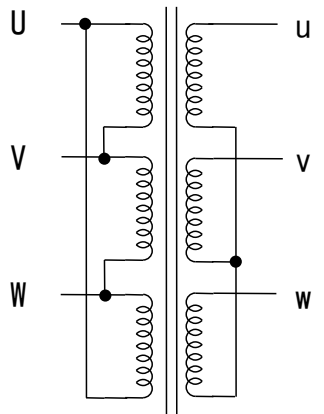

# 三相変圧器の結線方法

パルス電子株式会社

Y-Y結線

Δ-Δ結線

Y結線, オートランス, 単巻トランス

Y-Δ結線

Δ-Y結線

## コアサイズ

シートコア		
EI19	EI74	EI114
EI24	EI76.2	EI120
EI26	EI78	EI130
EI28	EI83	EI133.2
EI35	EI85	EI148
EI38	EI85.8	EI149
EI41	EI93	EI150
EI48	EI95	EI152.4
EI54	EI96	EI160
EI57	EI102	EI178
EI60	EI105	EI180
EI66	EI106	EI200
EI68	EI111	