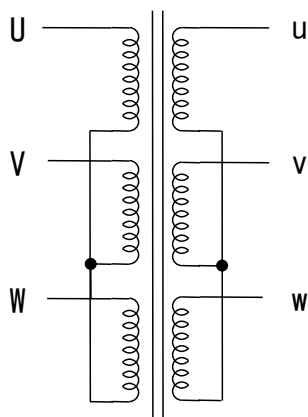

# 三相変圧器の結線方法

パルス電子株式会社

Y-Y結線

Δ-Δ結線

Y結線, オートランス, 単巻トランス

Y-Δ結線

Δ-Y結線

## コアサイズ

シートコア		
EI19	EI74	EI114
EI24	EI76.2	EI120
EI26	EI78	EI130
EI28	EI83	EI133.2
EI35	EI85	EI148
EI38	EI85.8	EI149
EI41	EI93	EI150
EI48	EI95	EI152.4
EI54	EI96	EI160
EI57	EI102	EI178
EI60	EI105	EI180
EI66	EI106	EI200
EI68	EI111	

カットコア
CS16
CS20
CS25
CS32
CS40
CS50
CS63
CS100
CS125
CS160
CS200
CS250
CS320
CS630
CS1000