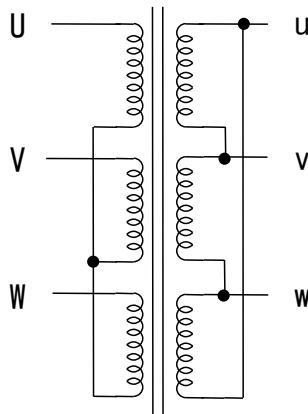

# 三相変圧器の結線方法

パルス電子株式会社

Y-Y結線

Δ-Δ結線

Y結線, オートランス, 単巻トランス

Y-Δ結線

Δ-Y結線

## コアサイズ

シートコア		
EI19	EI74	EI114
EI24	EI76.2	EI120
EI26	EI78	EI130
EI28	EI83	EI133.2
EI35	EI85	EI148
EI38	EI85.8	EI149
EI41	EI93	EI150
EI48	EI95	EI152.4
EI54	EI96	EI160
EI57	EI102	EI178
EI60	EI105	EI180
EI66	EI106	EI200
EI68	EI111	

カットコア
CS16
CS20
CS25
CS32
CS40
CS50
CS63
CS100
CS125
CS160
CS200
CS250
CS320
CS630
CS1000