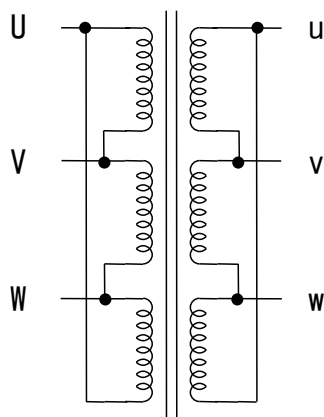

# 三相変圧器の結線方法

パルス電子株式会社

Y-Y結線

Δ-Δ結線

Y結線, オートランス, 単巻トランス

Y-Δ結線

Δ-Y結線

## コアサイズ

シートコア		
EI19	EI74	EI114
EI24	EI76.2	EI120
EI26	EI78	EI130
EI28	EI83	EI133.2
EI35	EI85	EI148
EI38	EI85.8	EI149
EI41	EI93	EI150
EI48	EI95	EI152.4
EI54	EI96	EI160
EI57	EI102	EI178
EI60	EI105	EI180
EI66	EI106	EI200
EI68	EI111	

カットコア
CS16
CS20
CS25
CS32
CS40
CS50
CS63
CS100
CS125
CS160
CS200
CS250
CS320
CS630
CS1000